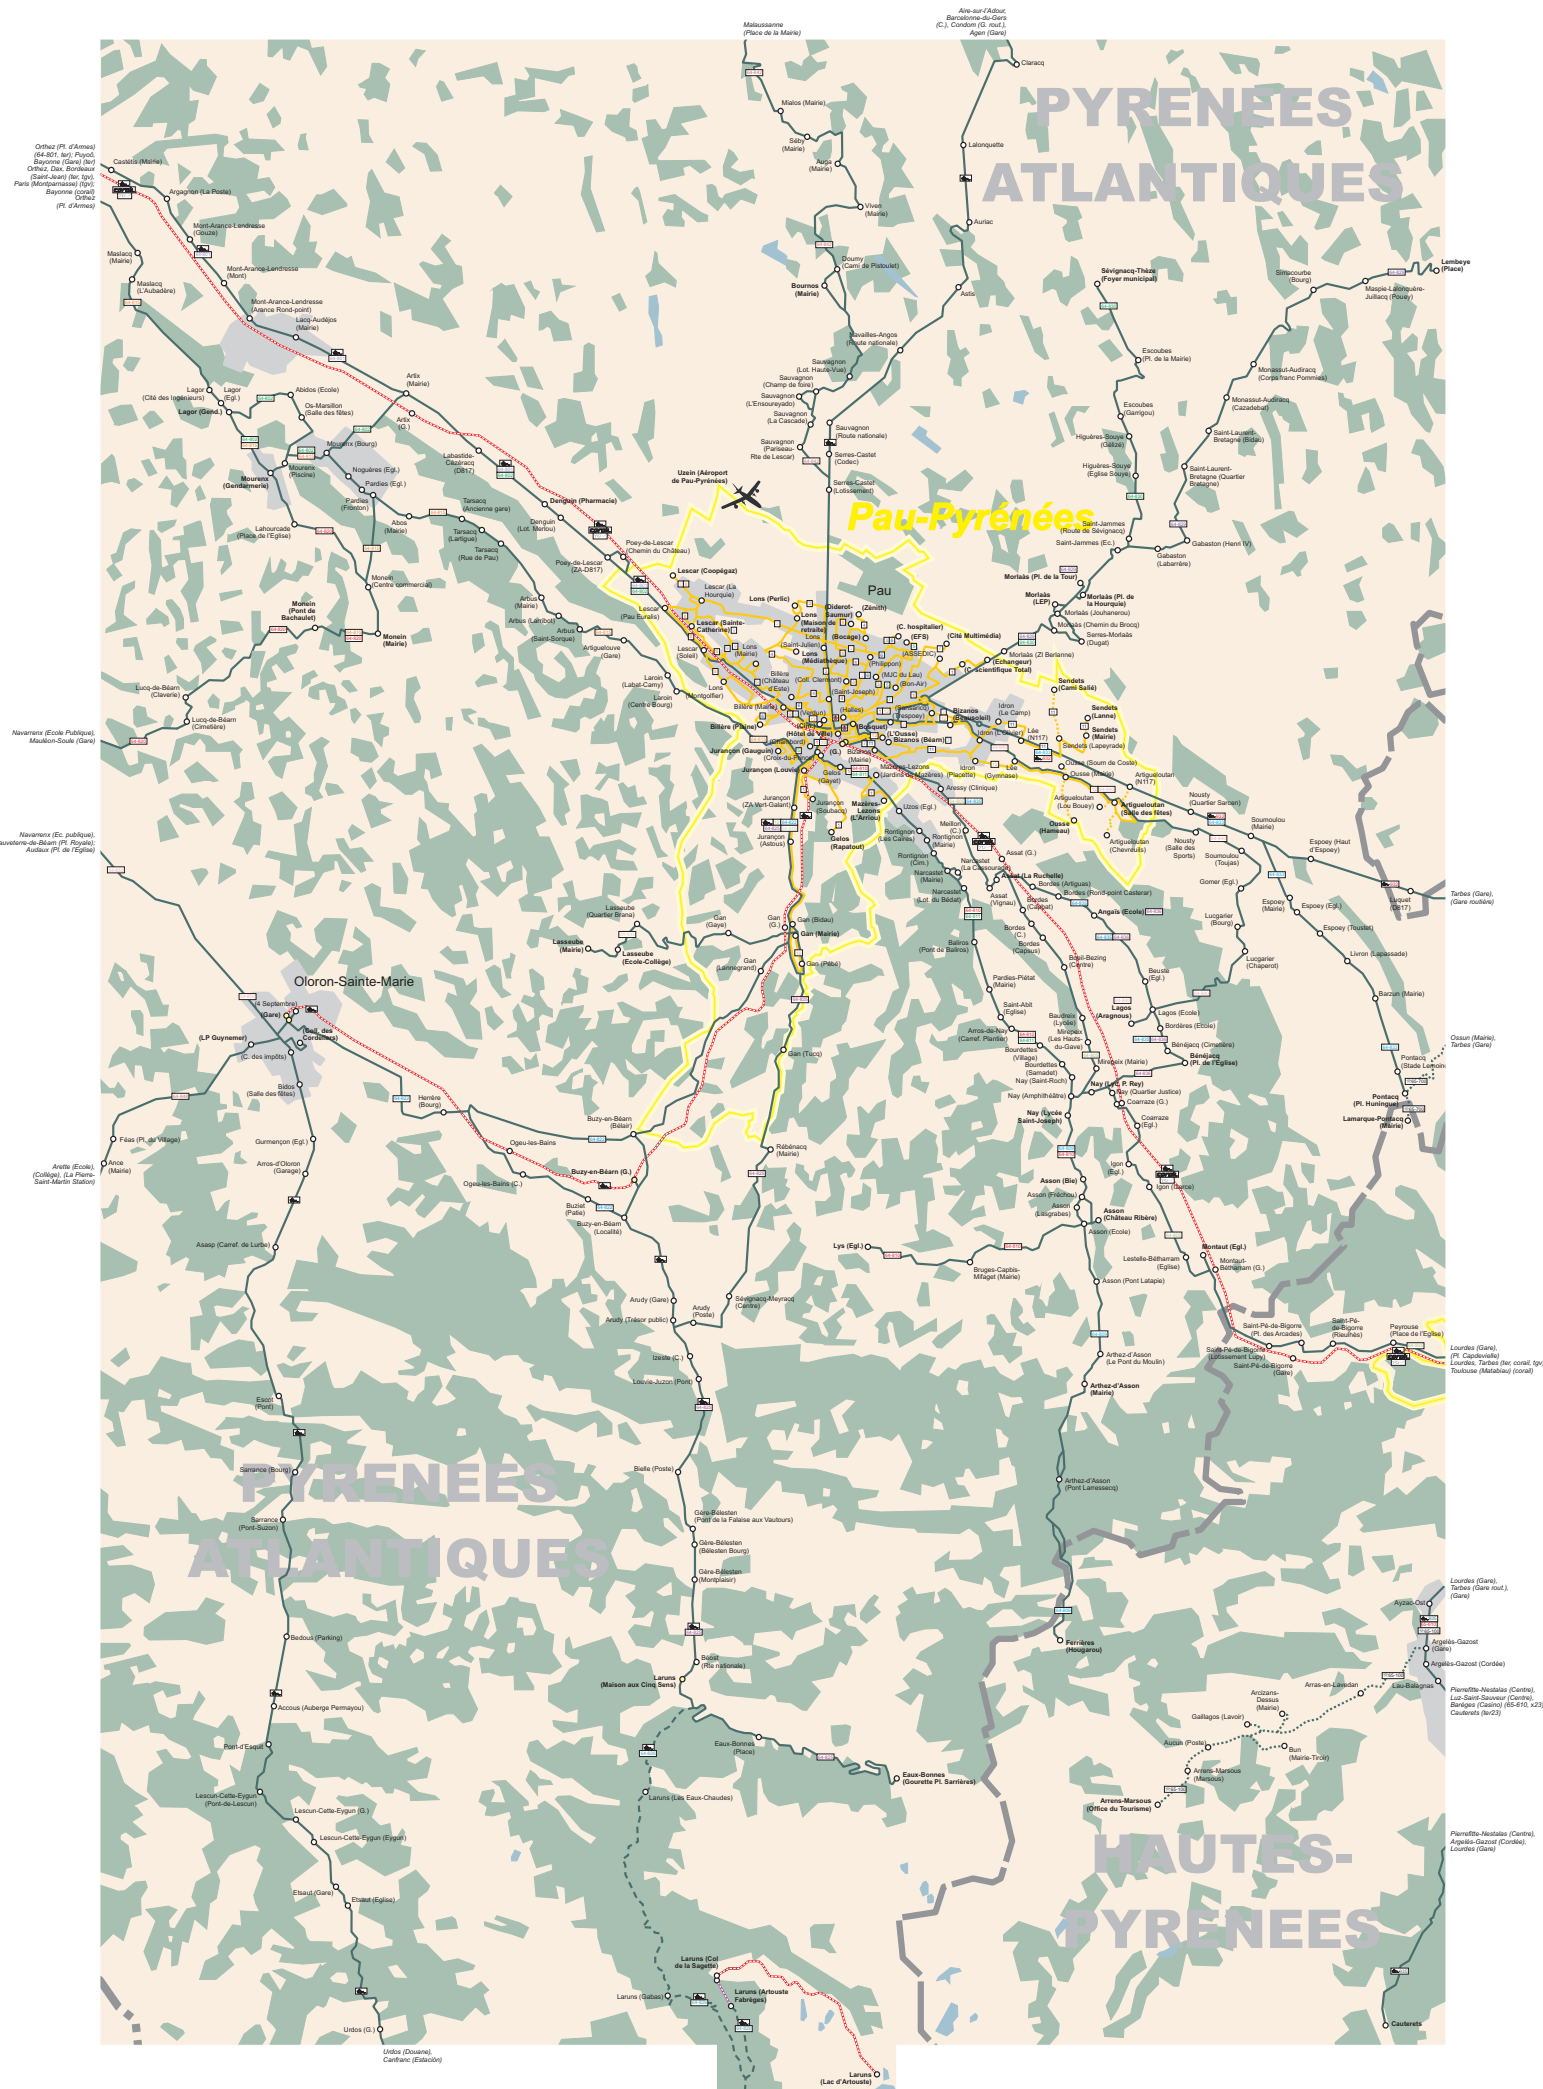

PYRENEES ATLANTIQUES

Pau-Pyrénées

PYRENEES ATLANTIQUES

HAUTES-PYRENEES

Urdos (Douane)
Carriac (Eclairage)

Laruns (Col
du Tourtour)

Laruns (Col
d'Arbuste)

Ossun (Gare)
Tardes (Gare)

Tardes (Gare)
(Gare) (N. 10)

Tardes (Gare)
(Gare) (N. 10)

Tardes (Gare)
(Gare) (N. 10)

Tardes (Gare)
(Gare) (N. 10)

Tardes (Gare)
(Gare) (N. 10)

Lombaye (Gare)
(Gare) (N. 10)